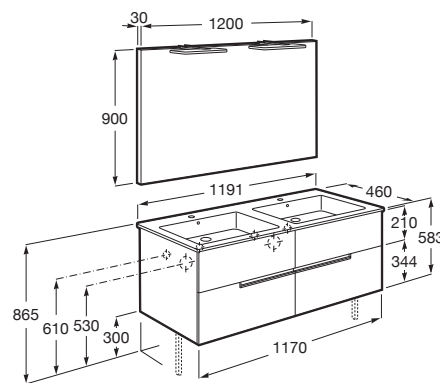

VICTORIA-N

Pack - mueble base de cuatro cajones, lavabo doble, espejo y aplique LED Starlight

CARACTERÍSTICAS

Pack - Conjunto de mueble base de cuatro cajones, lavabo doble, espejo y aplique LED Starlight. No incluye grifería.

Espejo / Número de luces: 2

Espejo / Tipo de luz: Led

Lavabo / Agujeros para grifería: 2 Agujeros

Lavabo / Doble seno

Material / Lavabo: Porcelana

Material / Mueble base: Tablero de particulas

Medidas / Espejo / Altura (mm): 900

Medidas / Espejo / Longitud (mm): 1200

Medidas / Lavabo y mueble / Altura (mm): 580

Medidas / Lavabo y mueble / Anchura (mm): 460

Medidas / Lavabo y mueble / Longitud (mm): 1191

Mueble base / Combinación de puertas y cajones: 4 Cajones

Mueble base / Estructura: Cajones

Mueble base / Separadores internos

Mueble base / Sistema de apertura y cierre: Cajones con cierre amortiguado

Tipo de instalación: Suspendido

MEDIDAS

Longitud	1191 mm
Anchura	460 mm
Altura	583 mm

COLORES Y ACABADOS

517 Nogal

PVPR (IVA INCLUIDO)

1191,85 €

DIBUJOS TÉCNICOS